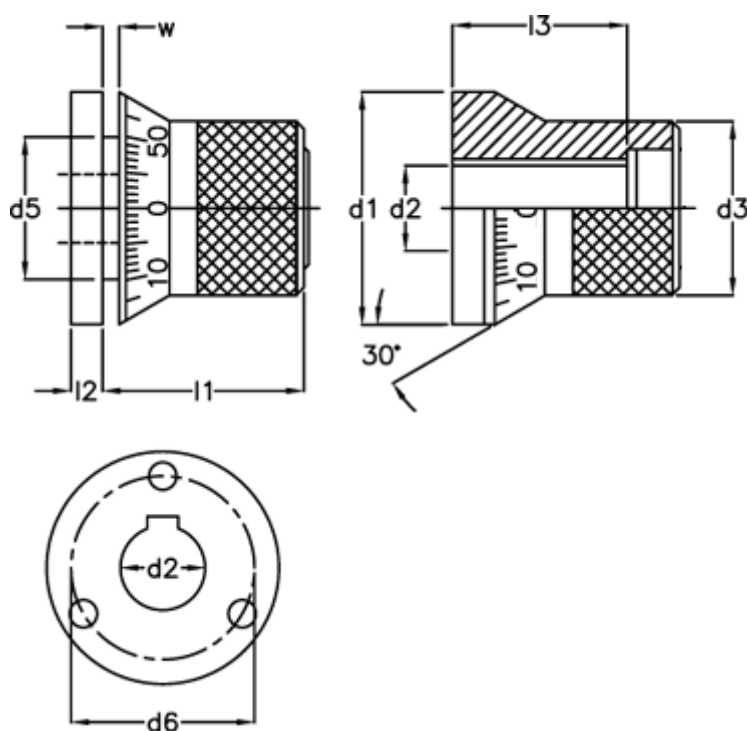

Varenummer: 20612228A
Beskrivelse: E+G skalaring
GN 200-52-K12-AS

Mål

d1 = 52
d2 = K12
d3 = 42
d5 = 31.5
d6 = 41.8
l1 = 37.5
l2 = 6
l3 = 31.5

W = 4